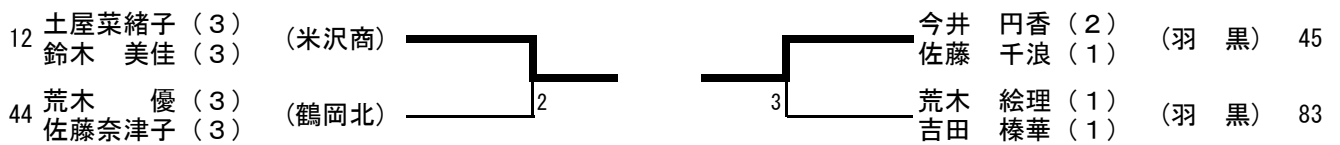

女子 (1)

1	金内みさき (3) 板垣 美咲 (2)	(城北)		植津 南海 (1) 永野川 希 (2)	(城北)	23
2	小国 望海 (1) 京野 世佳 (1)	(新庄北)	1	佐藤 悠紀 (2) 堀 明日香 (1)	(酒田東)	24
3	山崎 楓子 (2) 小柴 早紀 (2)	(米沢東)	4	庄司 歩美 (2) 門脇 由奈 (1)	(羽 黒)	25
4	佐藤 美咲 (3) 吉田 千紘 (3)	(寒河江)	3	中澤ひかり (2) 佐々木由比 (2)	(長 井)	26
5	上野 実咲 (2) 平藤 李奈 (2)	(鶴岡北)	4	吉田 真里 (3) 大場 有紗 (3)	(新庄南)	27
6	久保このみ (2) 長谷川奈美 (3)	(酒中央)	1	吉田 夏純 (3) 伊藤 茜 (3)	(山市商)	28
7	工藤 佳帆 (1) 黒田世理香 (2)	(山市商)	4	新田 咲貴 (2) 佐藤 光 (2)	(真室川)	29
8	土屋 祥子 (3) 高世あゆ実 (3)	(長 井)	0	加藤 千晴 (3) 蜂屋 理紗 (3)	(米沢東)	30
9	栗田 ゆり (1) 新田 渚 (2)	(真室川)	1	佐藤 美友 (3) 勝木 志保 (3)	(山形東)	31
10	小野寺加奈 (2) 石塚 加奈 (2)	(鶴岡南)	4	芳賀 優紀 (3) 菊地 優里 (3)	(興讓館)	32
11	井上 稚那 (2) 佐野真那理 (2)	(興讓館)	4	木野 恭佳 (3) 五十嵐美咲 (3)	(鶴岡南)	33
12	土屋菜緒子 (3) 鈴木 美佳 (3)	(米沢商)	4	犬飼 花菜 (2) 卯月 里実 (3)	(寒河江)	34
13	高橋 瑞生 (2) 佐竹 望 (3)	(山 辺)	4	安部 萌子 (1) 猪野あかり (1)	(米沢商)	35
14	佐藤 安奈 (3) 畠腹美紗妃 (2)	(神室産)	1	小野あずさ (3) 海和 美咲 (3)	(新庄北)	36
15	高橋 いく (3) 本間 温子 (1)	(酒田東)	4	齋藤 智尋 (3) 土井 寛子 (3)	(酒田西)	37
16	砂小原実香 (3) 室田 真依 (3)	(高 畠)	0	細谷 茉由 (2) 渡邊 瑠依 (2)	(山形西)	38
17	結城 蘭 (3) 長岡かほり (3)	(山形北)	0	高丸 愛 (2) 佐藤 美祐 (1)	(羽 黒)	39
18	渡邊 佳奈 (2) 木村 穂子 (2)	(山 本)	4	内田 英美 (3) 那須 美幸 (3)	(城 北)	40
19	野口 彩夏 (3) 遠藤 愛子 (2)	(南 陽)	2	寺嶋 美琴 (2) 今田 千尋 (2)	(楯 岡)	41
20	久保田美笛 (3) 神崎みなみ (3)	(山市商)	4	桜井 明子 (2) 佐藤 有菜 (1)	(山市商)	42
21	堀 真子 (1) 金子早央莉 (3)	(酒田西)	3	小形 優子 (2) 佐藤沙奈枝 (2)	(長井工)	43
22	佐藤 遥奈 (2) 斎藤 梓 (2)	(羽 黒)	4	荒木 優 (3) 佐藤奈津子 (3)	(鶴岡北)	44
				1 金内みさき (3) 板垣 美咲 (2)	(城 北)	

女子上位結果

女子全国代表決定戦

女子東北代表決定戦 (1回戦)

女子東北代表決定戦 (2回戦)