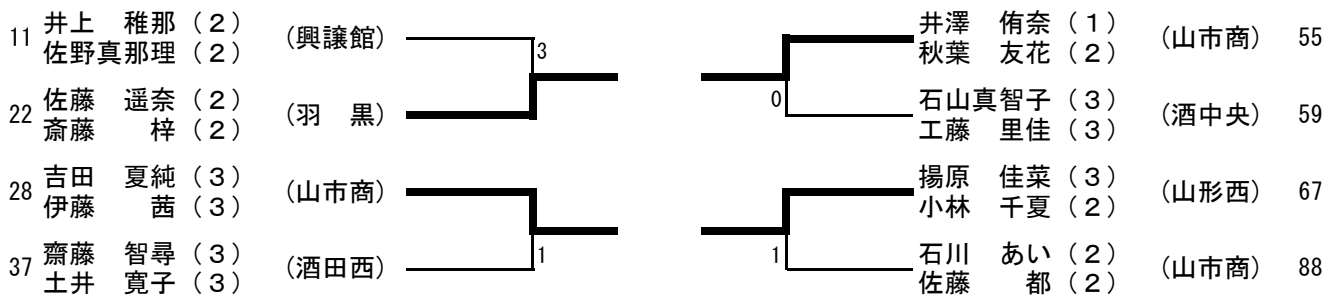

女子 (2)

45	今井 円香 (2) 佐藤 千浪 (1)	(羽 黒)	4	揚原 佳菜 (3) 小林 千夏 (2)	(山形西)	67
46	安食美沙樹 (3) 荒川 麻理 (3)	(新庄南)	1 0	高橋さやか (3) 菊地 瑞穂 (2)	(高 畠)	68
47	岸 成美 (2) 須藤 好香 (1)	(寒河江)	4	鈴木絵梨佳 (1) 菊地あゆ美 (2)	(楯 岡)	69
48	時田 彩香 (2) 内山亜沙美 (2)	(高 畠)	1 0	芳賀 理沙 (3) 工藤葉瑠加 (2)	(寒河江)	70
49	古澤 果苗 (3) 井上なつみ (3)	(山 本)	4	佐藤 紗南 (2) 星 葉月 (2)	(酒田南)	71
50	井上 渚 (3) 岸 江梨奈 (3)	(新庄北)	1	菅原かすみ (2) 松田 菜奈 (3)	(羽 黒)	72
51	鹿野未希子 (2) 堀井 彩夏 (2)	(山形東)	2 4	齋藤 千愛 (1) 高橋 なな (1)	(酒田西)	73
52	橋本 美月 (2) 沼澤 志帆 (2)	(米沢東)	4	秋田 麗緒 (3) 岩井香南子 (3)	(日 大)	74
53	池田なるみ (1) 太田 彩瑛 (3)	(酒田東)	4	八鍬ほのか (2) 佐々木綾乃 (2)	(新庄北)	75
54	佐野恵美理 (3) 山田和華子 (3)	(興譲館)	2 0	大内田芽唯 (3) 羽田 萌 (3)	(長 井)	76
55	井澤 侑奈 (1) 秋葉 友花 (2)	(山市商)	4	奥村 友香 (2) 相澤真里奈 (3)	(城 北)	77
56	亀田 望 (3) 小松 純子 (3)	(鶴岡北)	3	鈴木 里彩 (1) 上林伶未音 (2)	(酒田東)	78
57	鈴木まなみ (2) 渡邊 志帆 (2)	(山形北)	0 4	菅野早悠里 (3) 島軒 友香 (2)	(米沢東)	79
58	鈴木 愛 (1) 原田 里美 (3)	(米沢商)	4	姉崎 莉沙 (2) 佐藤 佳奈 (2)	(真室川)	80
59	石山真智子 (3) 工藤 里佳 (3)	(酒中央)	4	江口 恵美 (2) 佐藤香寿美 (2)	(米沢工)	81
60	堀川 沙織 (1) 佐藤麻莉奈 (1)	(神室産)	1 4	高橋しおん (1) 佐藤 若葉 (1)	(城 北)	82
61	佐藤 好 (3) 引地 真耶 (3)	(南 陽)	3	荒木 絵理 (1) 吉田 榛華 (1)	(羽 黒)	83
62	百瀬 里穂 (2) 小澤 雪乃 (2)	(鶴岡南)	4	秋葉 咲希 (2) 菫生田佳子 (2)	(山 本)	84
63	増子 遥華 (1) 土屋 茜 (2)	(山市商)	1 0	田中 綾華 (3) 渡部 楓加 (3)	(新庄南)	85
64	米山 和花 (1) 横澤 千夏 (1)	(米中央)	2	五十嵐 悠 (3) 坂田 彩香 (3)	(鶴岡北)	86
65	池田えりか (3) 中島 美保 (3)	(酒田西)	4 0	伊藤 晶穂 (2) 尾形 恵 (2)	(興譲館)	87
66	沼尻 裕美 (3) 田村 恵夢 (3)	(城 北)	4	石川 あい (2) 佐藤 都 (2)	(山市商)	88

女子上位結果

女子全国代表決定戦

女子東北代表決定戦 (1回戦)

女子東北代表決定戦 (2回戦)