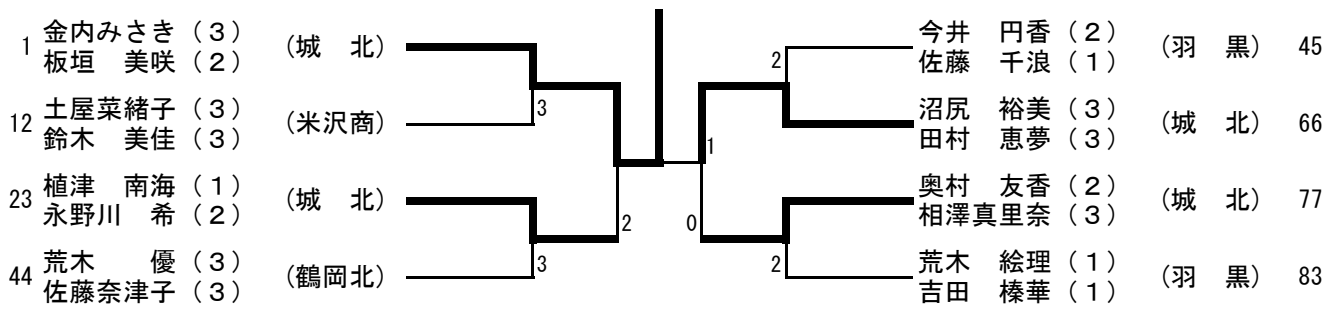

女子 (1)

1	金内みさき (3) 板垣 美咲 (2)	(城北)		植津 南海 (1) 永野川 希 (2)	(城北)	23
2	小国 望海 (1) 京野 世佳 (1)	(新庄北)	1	佐藤 悠紀 (2) 堀 明日香 (1)	(酒田東)	24
3	山崎 楓子 (2) 小柴 早紀 (2)	(米沢東)	4	庄司 歩美 (2) 門脇 由奈 (1)	(羽 黒)	25
4	佐藤 美咲 (3) 吉田 千紘 (3)	(寒河江)	3	中澤ひかり (2) 佐々木由比 (2)	(長 井)	26
5	上野 実咲 (2) 平藤 李奈 (2)	(鶴岡北)	4	吉田 真里 (3) 大場 有紗 (3)	(新庄南)	27
6	久保このみ (2) 長谷川奈美 (3)	(酒中央)	1	吉田 夏純 (3) 伊藤 茜 (3)	(山市商)	28
7	工藤 佳帆 (1) 黒田世理香 (2)	(山市商)	4	新田 咲貴 (2) 佐藤 光 (2)	(真室川)	29
8	土屋 祥子 (3) 高世あゆ実 (3)	(長 井)	0	加藤 千晴 (3) 蜂屋 理紗 (3)	(米沢東)	30
9	栗田 ゆり (1) 新田 渚 (2)	(真室川)	1	佐藤 美友 (3) 勝木 志保 (3)	(山形東)	31
10	小野寺加奈 (2) 石塚 加奈 (2)	(鶴岡南)	4	芳賀 優紀 (3) 菊地 優里 (3)	(興讓館)	32
11	井上 稚那 (2) 佐野真那理 (2)	(興讓館)	4	木野 恭佳 (3) 五十嵐美咲 (3)	(鶴岡南)	33
12	土屋菜緒子 (3) 鈴木 美佳 (3)	(米沢商)	4	犬飼 花菜 (2) 卯月 里実 (3)	(寒河江)	34
13	高橋 瑞生 (2) 佐竹 望 (3)	(山 辺)	4	安部 萌子 (1) 猪野あかり (1)	(米沢商)	35
14	佐藤 安奈 (3) 畠腹美紗妃 (2)	(神室産)	1	小野あずさ (3) 海和 美咲 (3)	(新庄北)	36
15	高橋 いく (3) 本間 温子 (1)	(酒田東)	4	齋藤 智尋 (3) 土井 寛子 (3)	(酒田西)	37
16	砂小原実香 (3) 室田 真依 (3)	(高 畠)	0	細谷 茉由 (2) 渡邊 瑠依 (2)	(山形西)	38
17	結城 蘭 (3) 長岡かほり (3)	(山形北)	0	高丸 愛 (2) 佐藤 美祐 (1)	(羽 黒)	39
18	渡邊 佳奈 (2) 木村 穂子 (2)	(山 本)	4	内田 英美 (3) 那須 美幸 (3)	(城 北)	40
19	野口 彩夏 (3) 遠藤 愛子 (2)	(南 陽)	2	寺嶋 美琴 (2) 今田 千尋 (2)	(楯 岡)	41
20	久保田美笛 (3) 神崎みなみ (3)	(山市商)	4	桜井 明子 (2) 佐藤 有菜 (1)	(山市商)	42
21	堀 真子 (1) 金子早央莉 (3)	(酒田西)	3	小形 優子 (2) 佐藤沙奈枝 (2)	(長井工)	43
22	佐藤 遥奈 (2) 斎藤 梓 (2)	(羽 黒)	4	荒木 優 (3) 佐藤奈津子 (3)	(鶴岡北)	44
				1 金内みさき (3) 板垣 美咲 (2)	(城 北)	

女子上位結果

女子全国代表決定戦

女子東北代表決定戦 (1回戦)

女子東北代表決定戦 (2回戦)